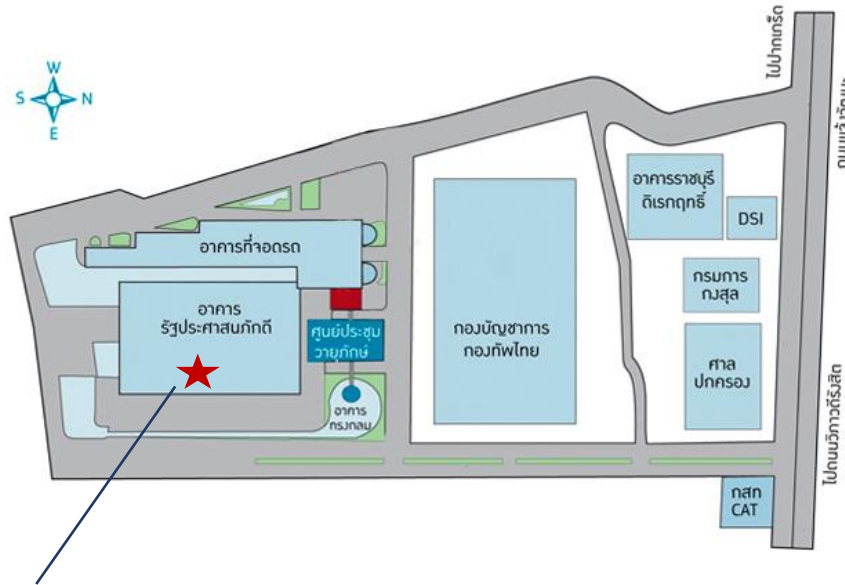

แผนผังที่ตั้งสถานที่สอบ

สถาบันการต่างประเทศเทวะวงศ์วโรปการ กระทรวงการต่างประเทศ
ชั้น 7 อาคารรัฐประศาสนภักดี (อาคาร B)
ศูนย์ราชการเฉลิมพระเกียรติฯ (ประตู 1 ฝั่งตะวันออก ลิฟท์ E2)

- รถประจำทาง ขสมก. ที่ผ่านหน้าศูนย์ราชการฯ แจ้งวัฒนะ**
- สาย 51 มหาวิทยาลัยเกษตรศาสตร์ - ปากเกร็ด
 - สาย 52 สถานีรถไฟบางซื่อ - ปากเกร็ด
 - สาย 66 สถานีขนส่งสายใต้ใหม่ (ตลิ่งชัน) - ศูนย์ราชการฯ
 - สาย 150 แอปเปิ้ลแลนด์ - ปากเกร็ด
 - สาย 166 อนุสาวรีย์ชัยสมรภูมิ - ศูนย์ราชการฯ
 - สาย 356 สะพานใหม่ - ปากเกร็ด