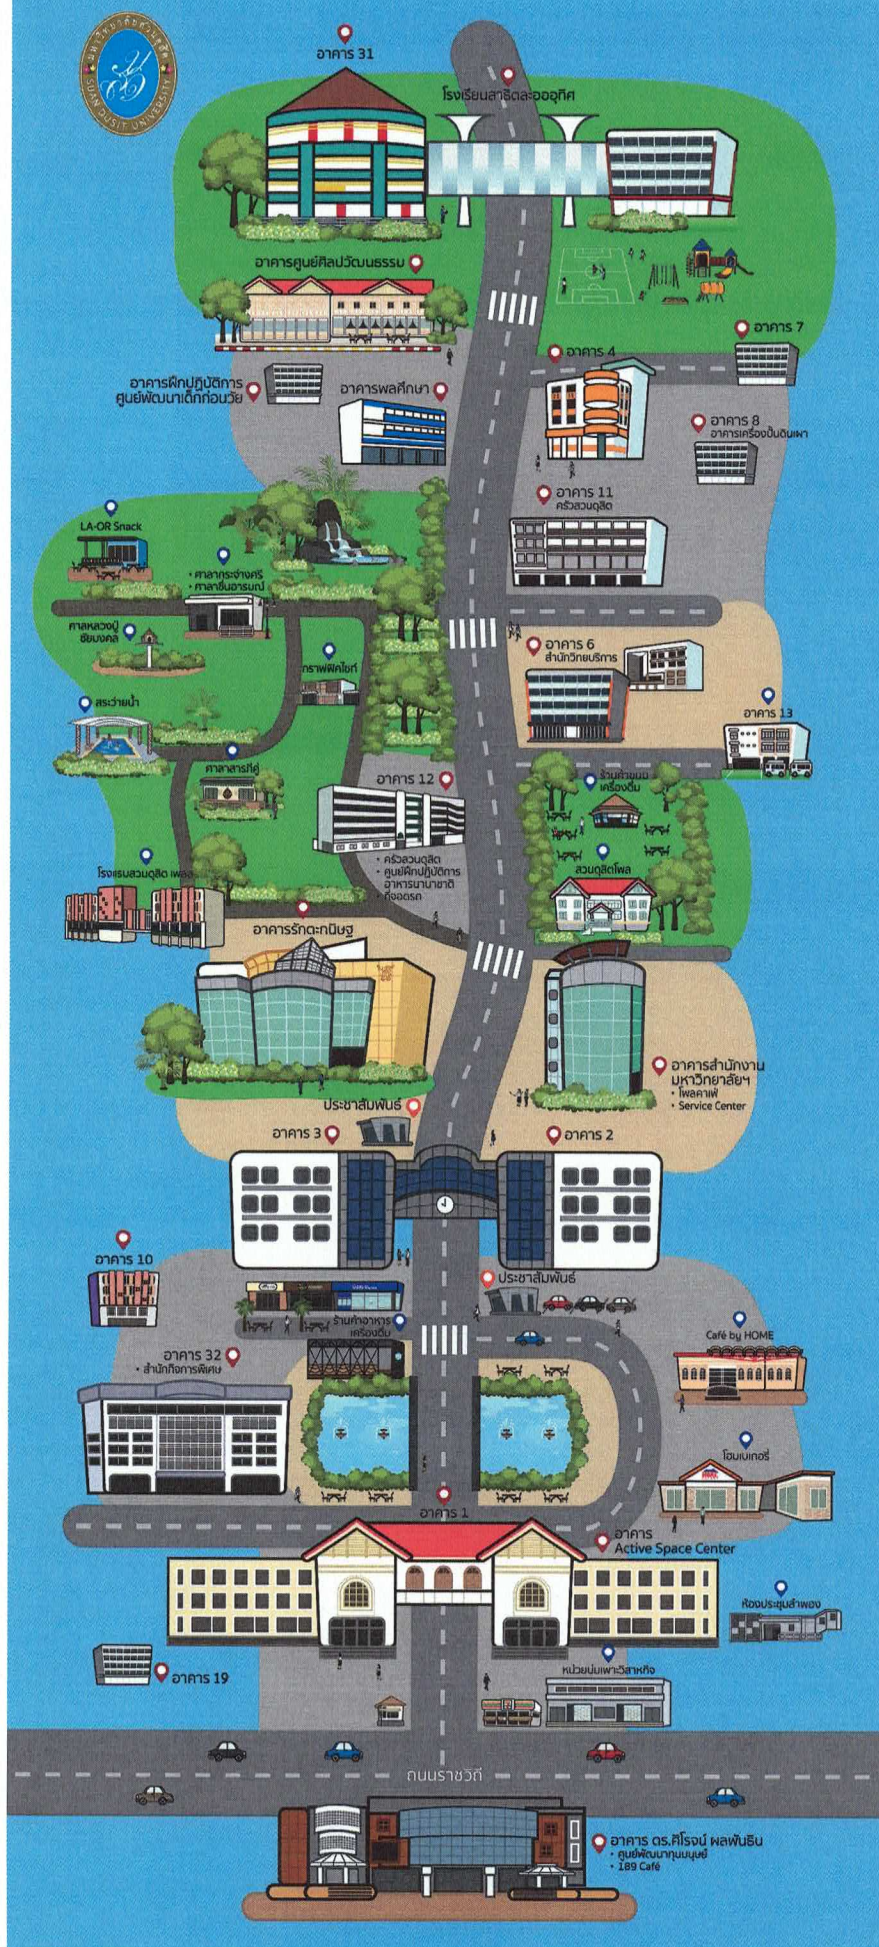

## แผนที่การเดินทางมหาวิทยาลัยสวนดุสิต

รถโดยสารประจำทางที่ผ่านด้านถนนราชวิถี

รถโดยสารประจำทางสาย 18, 28, 56, 108, 515, 539

รถโดยสารประจำทางที่ผ่านด้านถนนนครราชสีมา

รถโดยสารประจำทางสาย 12, 56

SUAN DUSIT UNIVERSITY

# GUIDE MAP