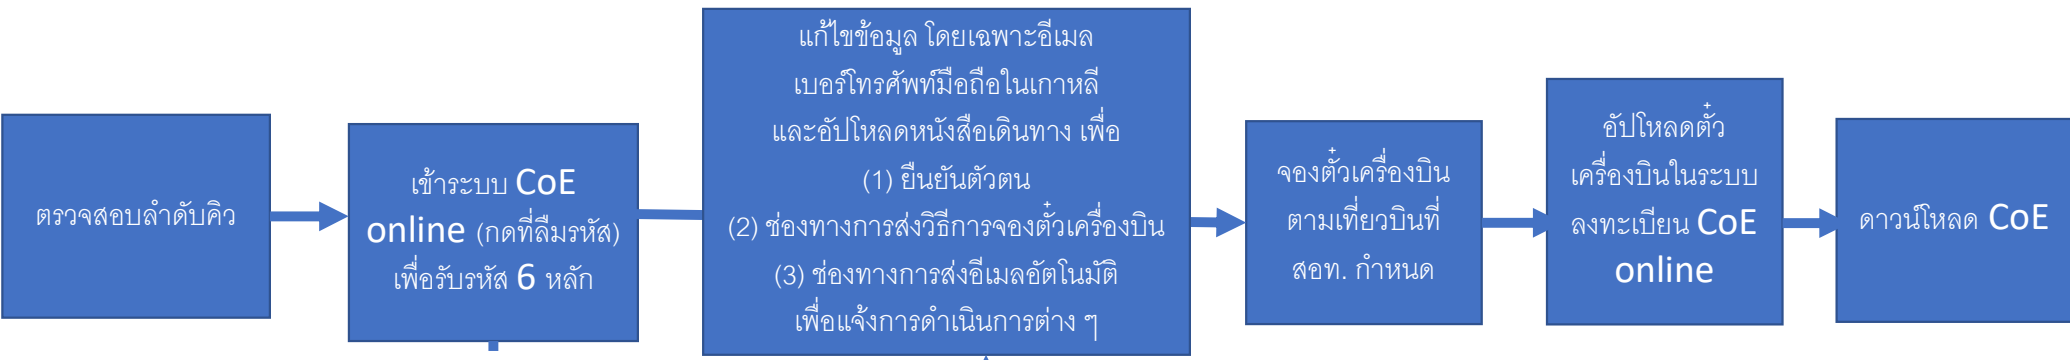

# สรุปขั้นตอนการขอรับ CoE สำหรับคนไทยที่ลงทะเบียนกลับไทยในระบบ Google Form

ภายใน 3 -4 วัน

ภายใน 4 - 5 วัน

**กรณีระบบแจ้งว่า “ไม่พบข้อมูล”**

- ส่งอีเมลมาที่ [rteseoulmedia@gmail.com](mailto:rteseoulmedia@gmail.com)
- ระบุหัวข้ออีเมล “ไม่พบรหัส + เลขหนังสือเดินทาง + ชื่อนามสกุล” พร้อมแนบสำเนาหนังสือเดินทาง หรือ พาสปอร์ต (C.I.)
- เมื่อสถานทูตฯ ตรวจสอบและแก้ไขข้อมูลให้แล้ว จะตอบกลับทางอีเมล