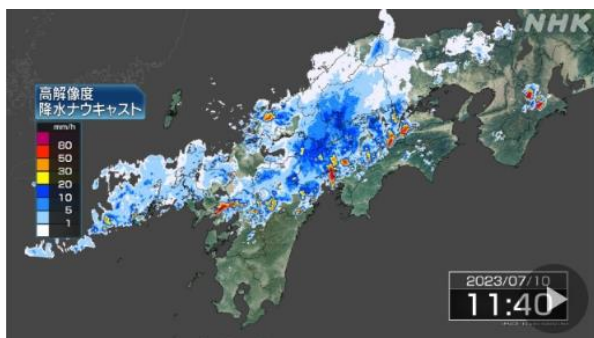

ต่อมา กรมอุตุนิยมวิทยาญี่ปุ่นมีประกาศเพิ่มเติมว่า แนวฝนตกหนักดังกล่าวจะยังคงอยู่ที่จุดเดิม ส่งผลให้มีฝนตกหนักในญี่ปุ่นฝั่งตะวันตก - ตะวันออก และฝั่งทะเลญี่ปุ่น ไปจนถึงวันที่ 11 กรกฎาคม 2566 โดยคาดว่าจะมีปริมาณน้ำฝนโดยเฉลี่ยในรอบ 24 ชั่วโมง ถึงเช้าวันที่ 11 ก.ค. 66 ในภูมิภาคคิวชูตอนเหนือ 200 มม. ในภูมิภาคจูโกกุ 100 มม. และใน จังหวัดยามากุจิ 180 มม.

ในการนี้ สถานกงสุลใหญ่ฯ ขอให้ชาวไทยในภูมิภาคคิวชูและจูโกกุ โปรดระมัดระวังภัยจากเหตุฝนตกหนักดังกล่าว รวมทั้งขอให้ติดตามสถานการณ์อย่างใกล้ชิดและปฏิบัติตามคำแนะนำของทางการท้องถิ่นโดยเคร่งครัด กรณีฉุกเฉิน สามารถติดต่อสถานกงสุลใหญ่ฯ ได้ที่หมายเลขโทรศัพท์ HOTLINE 090-2585-3027 และ 090-9572-1515

1. Email : consular.fuk@mfa.go.th
  2. Facebook : สถานกงสุลใหญ่ ณ เมืองฟูกูโอกะ (<https://www.facebook.com/RTCGFukuoka>)
  3. Twitter : @ThailandFukuoka
  4. LINE: <https://lin.ee/4VbpwBpjE>
2. จึงประชาสัมพันธ์มาเพื่อทราบโดยทั่วกัน

* * * * *