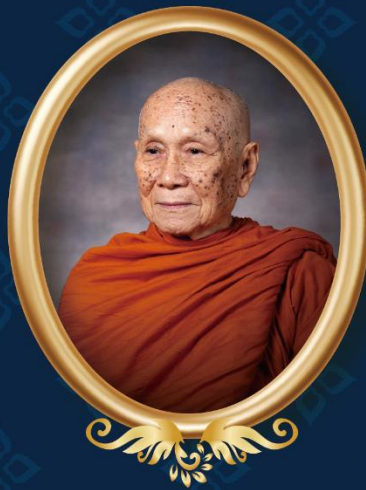

จึงประชาสัมพันธ์มาเพื่อทราบโดยทั่วกัน

\* \* \* \* \*

15 มิถุนายน 2566

เนื่องในโอกาสฉลองพระชนมายุ ๘ รอบ ๘๖ พรรษา  
สมเด็จพระอริยวงศาคตญาณ สมเด็จพระสังฆราช สกลมหาสังฆปริณายก  
๒๖ มิถุนายน ๒๕๖๖

ขอเชิญร่วมพิธีอัญเชิญพระบรมสารีริกธาตุ  
ซึ่งเจ้าพระคุณสมเด็จพระสังฆราชฯ ประทานให้มาถวายเป็นพระกุศล  
วันพุธที่ ๑๔ มิถุนายน ๒๕๖๖ เวลา ๑๓.๐๐ - ๑๔.๐๐ น.  
ณ วัดโซชินจิ จังหวัดคุมาโมโตะ