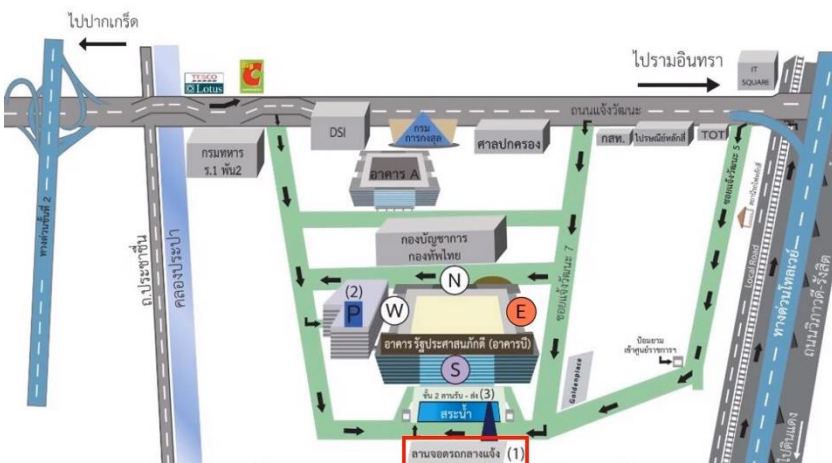

คู่มือการสมัครสอบ

ขั้นตอนการสมัครสมาชิก

วิธีการสมัครสอบด้วยตนเอง

สถานที่สอบ

สถาบันการต่างประเทศเทวะวงศ์วโรปการ
ชั้น 7 โซนทิศใต้ ลิฟท์ S3 อาคารรัฐประศาสนภักดี
(อาคาร B)

- สาย 26 มินิบูรี-ศูนย์ราชการ
- สาย 59 รังสิต-ศูนย์ราชการ
- สาย 66 สถานีขนส่งสายใต้-ศูนย์ราชการ
- สาย 166 อนุสาวรีย์-ศูนย์ราชการ
- สาย 505 ลุมพินี-ศูนย์ราชการ

ส่วนมาตรฐานและประเมินผล (ทดสอบภาษาอังกฤษ): ชั้น 7 ประตู 1 (ทิศตะวันออก-E2)