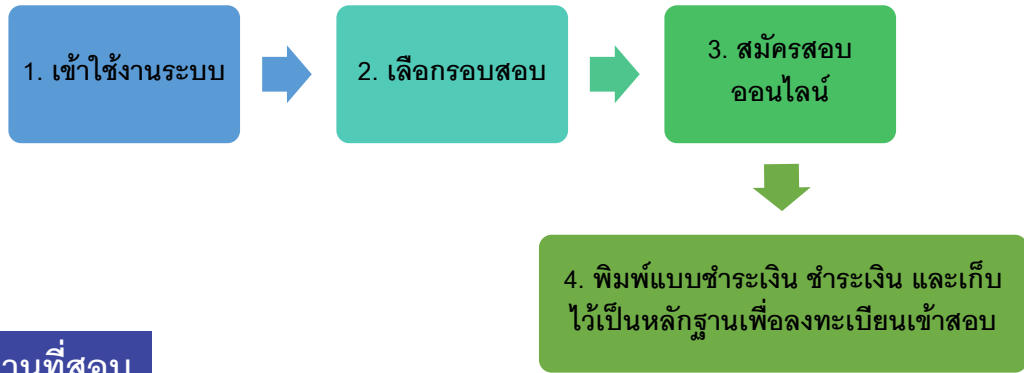

คู่มือการสมัครสอบ

ขั้นตอนการสมัครสมาชิก

วิธีการสมัครสอบด้วยตนเอง

สถานที่สอบ

สถาบันการต่างประเทศเทวะวงศ์วโรปการ
ชั้น 7 โซนทิศใต้ ลิฟท์ S3 อาคารรัฐประศาสนภักดี
(อาคาร B)

- สาย 26 มินิบูรี-ศูนย์ราชการ
- สาย 59 รังสิต-ศูนย์ราชการ
- สาย 66 สถานีขนส่งสายใต้-ศูนย์ราชการ
- สาย 166 อนุสาวรีย์-ศูนย์ราชการ
- สาย 505 ลุมพินี-ศูนย์ราชการ

ส่วนมาตรฐานและประเมินผล (ทดสอบภาษาอังกฤษ): ชั้น 7 ประตู 1 (ทิศตะวันออก-E2)