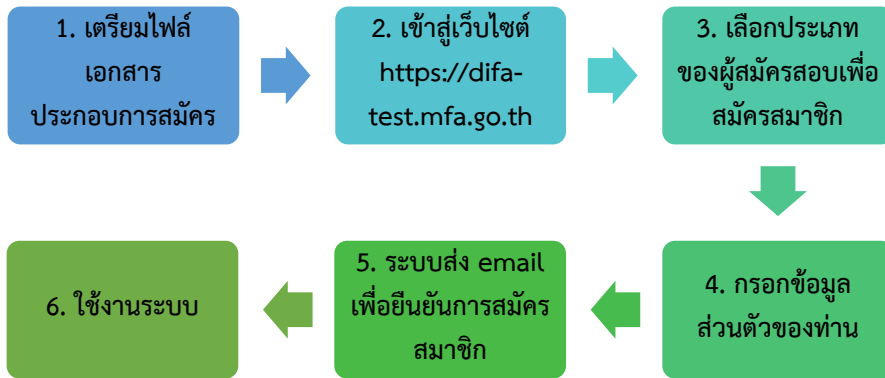

คู่มือการสมัครสอบ

ขั้นตอนการสมัครสมาชิก

วิธีการสมัครสอบด้วยตนเอง

สถานที่สอบ

สถาบันการต่างประเทศเทวะวงศ์วโรปการ
ชั้น 7 โซนทิศใต้ ลิฟท์ S3 อาคารรัฐประศาสนภักดี
(อาคาร B)

- สาย 26 มินิบูรี-ศูนย์ราชการ
- สาย 59 รังสิต-ศูนย์ราชการ
- สาย 66 สถานีขนส่งสายใต้-ศูนย์ราชการ
- สาย 166 อนุสาวรีย์-ศูนย์ราชการ
- สาย 505 ลุมพินี-ศูนย์ราชการ

ส่วนมาตรฐานและประเมินผล (ทดสอบภาษาอังกฤษ): ชั้น 7 ประตู 1 (ทิศตะวันออก-E2)